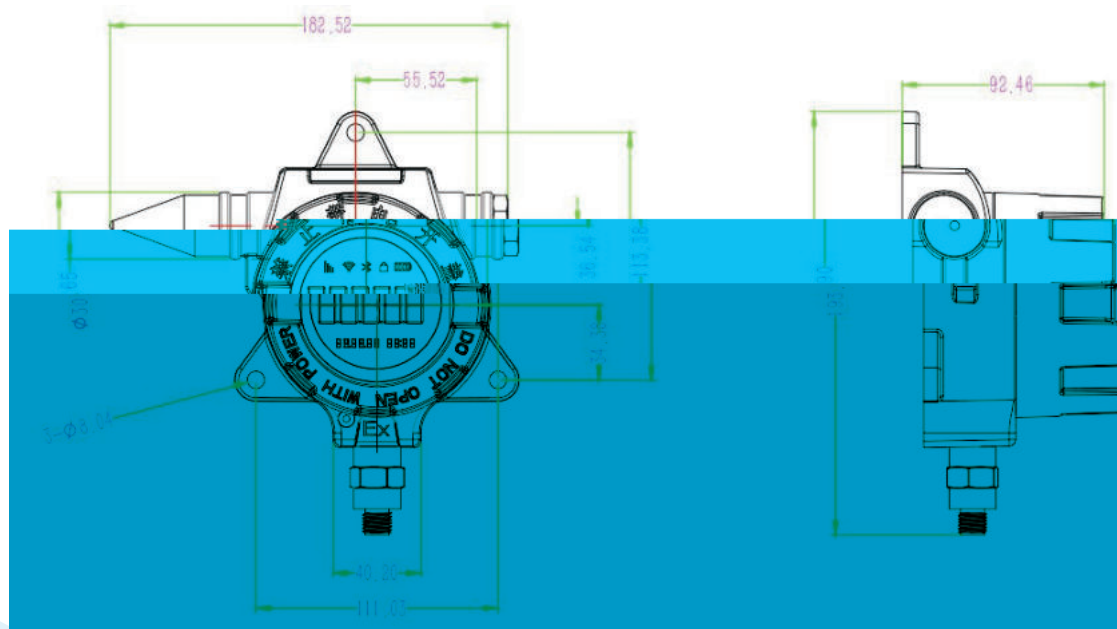

P roduct Introduction

GPT2451 智能无

4G

USB

/ /

6年（1小 1次）以上。自主

F eatures

- 4G
- LCD
-
-
-
- PC和移
- IP67防

A pplication

4G

S pecifications

	-100kpa~0kPa~20kPa...100MPa
	Ⓢ.6V,19AH)
	1小 6年
	可配 2min-1440min 注意:
	80uA, 150mA
	±0.5%FS
	NB-IOT、4G可
	USB配置操作、服
	0.015%FS/°C
	-30°C~70°C
	按
	0%~95%
	316L,
	1.5倍
	IP67

D imension

GPT2451								
GPT2451	0/X	-100kpa~0kPa~20kPa...100MPa						
	G							
	S							
	A							
	B							
	D1							
	C1	M20×1.5 外螺						
	C2	G1/2 外螺						
	C3							
	B1							
	C1	SIM						
	C2	SIM						
	GPT2451	0/1m	G	B	C2	B1	C1	