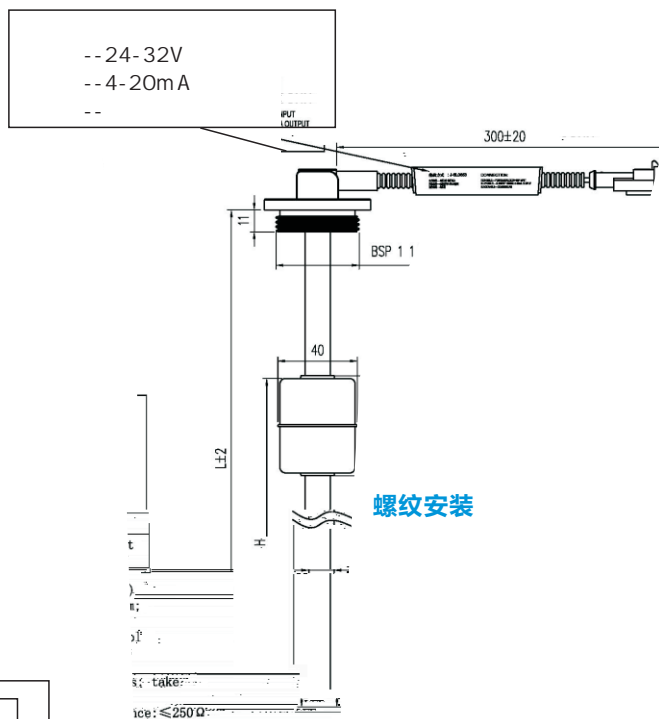

## S 技术参数

Specification

项目	参数
	100~ 2000mm ( )
	10~ 40mm
	: 0~ 190 240~ 33 ( )
	: 0~ 20mA, 4~ 20mA
	: 0.5~ 4.5VDC、 0~ 5VDC
	10-32v
	125mW
	500mA
	-40~ +85
	IP67
	PVC ( PA )
	AMP
	304 316L
	( )
	304( )
	316 ( )
	BSP11/4 NPT
	38mm*2.6mm O 43mm*3.5mm O

## D 外形尺寸 Dimensions

螺纹安装

SAE标准5孔

## T 产品选型 Type selection

GLTV3	<input type="checkbox"/>	<input type="checkbox"/>	<input type="checkbox"/>			<input type="checkbox"/>	<input type="checkbox"/>	<input type="checkbox"/>	<input type="checkbox"/>	选型说明
	N									mm
		X								100-2000mm,
			P1							0~ 190
			P2							240~ 33
			P0P							0~ 20mA
										4~ 20mA
										0.5~ 4.5VDC
										0~ 5VDC