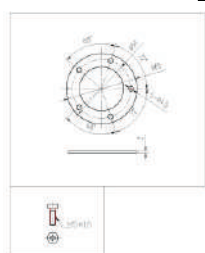

## S 技术参数

Specification

项目	参数
	100~ 2000mm ( )
	10~ 40mm
	: 0~ 190 240~ 33 ( )
	: 0~ 20mA, 4~ 20mA
	: 0.5~ 4.5VDC、 0~ 5VDC
	10-32v
	125mW
	500mA
	-40~ +85
	IP67
	PVC ( PA )
	AMP
	304 316L
	( )
	304( )
	316 ( )
	BSP11/4 NPT
	38mm*2.6mm O 43mm*3.5mm O

## D 外形尺寸 Dimensions

螺纹安装

SAE标准5孔

## T 产品选型 Type selection

GLTV3	<input type="checkbox"/>	<input type="checkbox"/>	<input type="checkbox"/>			<input type="checkbox"/>	<input type="checkbox"/>	<input type="checkbox"/>	<input type="checkbox"/>	选型说明
	N									mm
		X								100-2000mm,
			P1							0~ 190
			P2							240~ 33
			P0P							0~ 20mA
										4~ 20mA
										0.5~ 4.5VDC
										0~ 5VDC