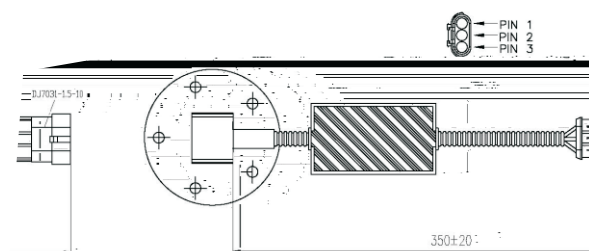

## S 技术参数

Specification

项目	参数
	100~ 2000mm ( )
	10~ 40mm
	: 0~ 190 240~ 33 ( )
	: 0~ 20mA, 4~ 20mA
	: 0.5~ 4.5VDC、 0~ 5VDC
	10-32v
	125mW
	500mA
	-40~ +85
	IP67
	PVC ( PA )
	AMP
	304 316L
	( )
	304( )
	316 ( )
	BSP11/4 NPT
	38mm*2.6mm O 43mm*3.5mm O

## D 外形尺寸 Dimensions

螺纹安装

SAE标准5孔

## T 产品选型 Type selection

GLTV3	<input type="checkbox"/>	<input type="checkbox"/>	<input type="checkbox"/>			<input type="checkbox"/>	<input type="checkbox"/>	<input type="checkbox"/>	<input type="checkbox"/>	选型说明
	N									mm
		X								100-2000mm,
			P1							0~ 190
			P2							240~ 33
			P0P							0~ 20mA
										4~ 20mA
										0.5~ 4.5VDC
										0~ 5VDC