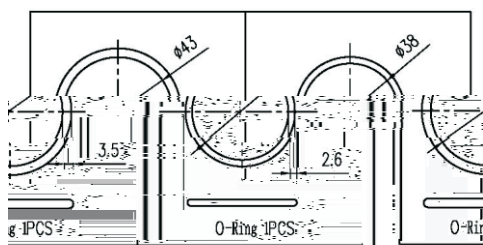

## A 产品应用

Application

- ◆
- ◆

## S 技术参数

Specification

项目	参数
	100~ 2000mm ( )
	10~ 40mm
	: 0~ 190 240~ 33 ( )
	: 0~ 20mA, 4~ 20mA
	: 0.5~ 4.5VDC、 0~ 5VDC
	10-32v
	125mW
	500mA
	-40~ +85
	IP67
	PVC ( PA )
	AMP
	304 316L
	( )
	304( )
	316 ( )
	BSP11/4 NPT
	38mm*2.6mm O 43mm*3.5mm O

## D 外形尺寸 Dimensions

螺纹安装

SAE标准5孔

## T 产品选型 Type selection

GLTV3	<input type="checkbox"/>	<input type="checkbox"/>	<input type="checkbox"/>			<input type="checkbox"/>	<input type="checkbox"/>	<input type="checkbox"/>	<input type="checkbox"/>	选型说明
	N									mm
		X								100-2000mm,
			P1							0~ 190
			P2							240~ 33
			P0P							0~ 20mA
										4~ 20mA
										0.5~ 4.5VDC
										0~ 5VDC