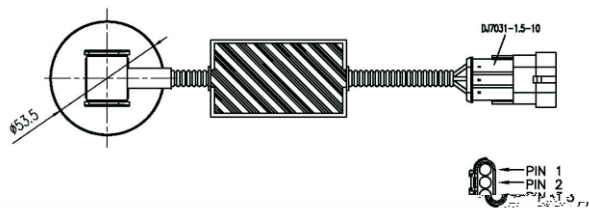

## A 产品应用

Application

- ◆
- ◆

## S 技术参数

Specification

项目	参数
	100~ 2000mm ( )
	10~ 40mm
	: 0~ 190 240~ 33 ( )
	: 0~ 20mA, 4~ 20mA
	: 0.5~ 4.5VDC、 0~ 5VDC
	10-32v
	125mW
	500mA
	-40~ +85
	IP67
	PVC ( PA )
	AMP
	304 316L
	( )
	304( )
	316 ( )
	BSP11/4 NPT
	38mm*2.6mm O 43mm*3.5mm O

## D 外形尺寸 Dimensions

螺纹安装

SAE标准5孔