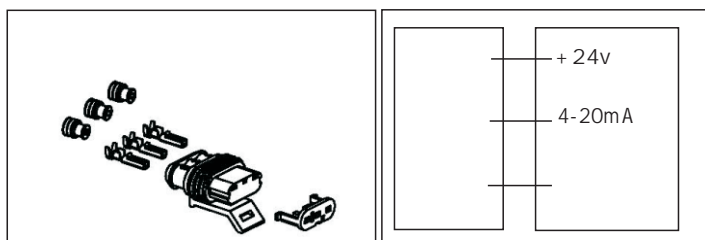

## S 技术参数

Specification

项目	参数
	100~ 2000mm ( )
	10~ 40mm
	: 0~ 190 240~ 33 ( )
	: 0~ 20mA, 4~ 20mA
	: 0.5~ 4.5VDC、 0~ 5VDC
	10-32v
	125mW
	500mA
	-40~ +85
	IP67
	PVC ( PA )
	AMP
	304 316L
	( )
	304( )
	316 ( )
	BSP11/4 NPT
	38mm*2.6mm O 43mm*3.5mm O

## D 外形尺寸 Dimensions

螺纹安装

SAE标准5孔