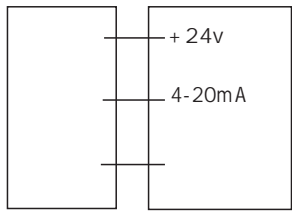

## S 技术参数

Specification

项目	参数
	100~ 2000mm ( )
	10~ 40mm
	: 0~ 190 240~ 33 ( )
	: 0~ 20mA, 4~ 20mA
	: 0.5~ 4.5VDC、 0~ 5VDC
	10-32v
	125mW
	500mA
	-40~ +85
	IP67
	PVC ( PA )
	AMP
	304 316L
	( )
	304( )
	316 ( )
	BSP11/4 NPT
	38mm*2.6mm O 43mm*3.5mm O

## D 外形尺寸 Dimensions

螺纹安装

SAE标准5孔